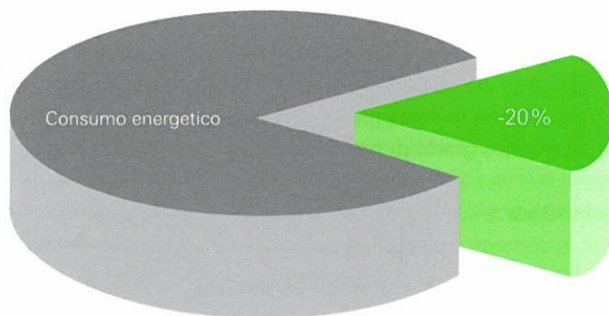

Riduzione del consumo energetico grazie alle finestre Schüco Corona CT 70 AS Rondo

In un'abitazione monofamiliare realizzata nel 1980, con una superficie calpestabile di circa 148 m², le nuove finestre Schüco Corona CT 70 AS Rondo consentono un risparmio energetico nell'ordine del 20% rispetto ai vecchi infissi.