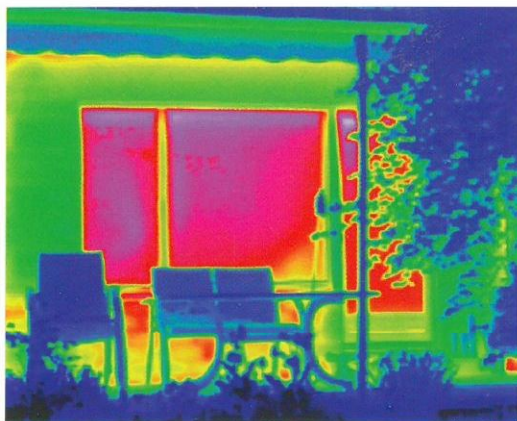

## Varianti costruttive in grado di caratterizzare l'aspetto della facciata nel suo insieme:

Le finestre alte e rettangolari pongono l'accento sulle linee verticali e ottimizzano l'illuminazione naturale.

Disposte orizzontalmente, le traverse accentuano le linee orizzontali producendo un effetto ottico di maggiore ampiezza.

La presenza di traverse verticali consente una suddivisione ottimale ed elegante della superficie della finestra.

Le immagini termografiche a infrarossi mostrano chiaramente in quali punti una casa disperde maggiormente il calore. Il rosso indica il calore e quindi lo spreco di energia in corrispondenza dell'infisso.