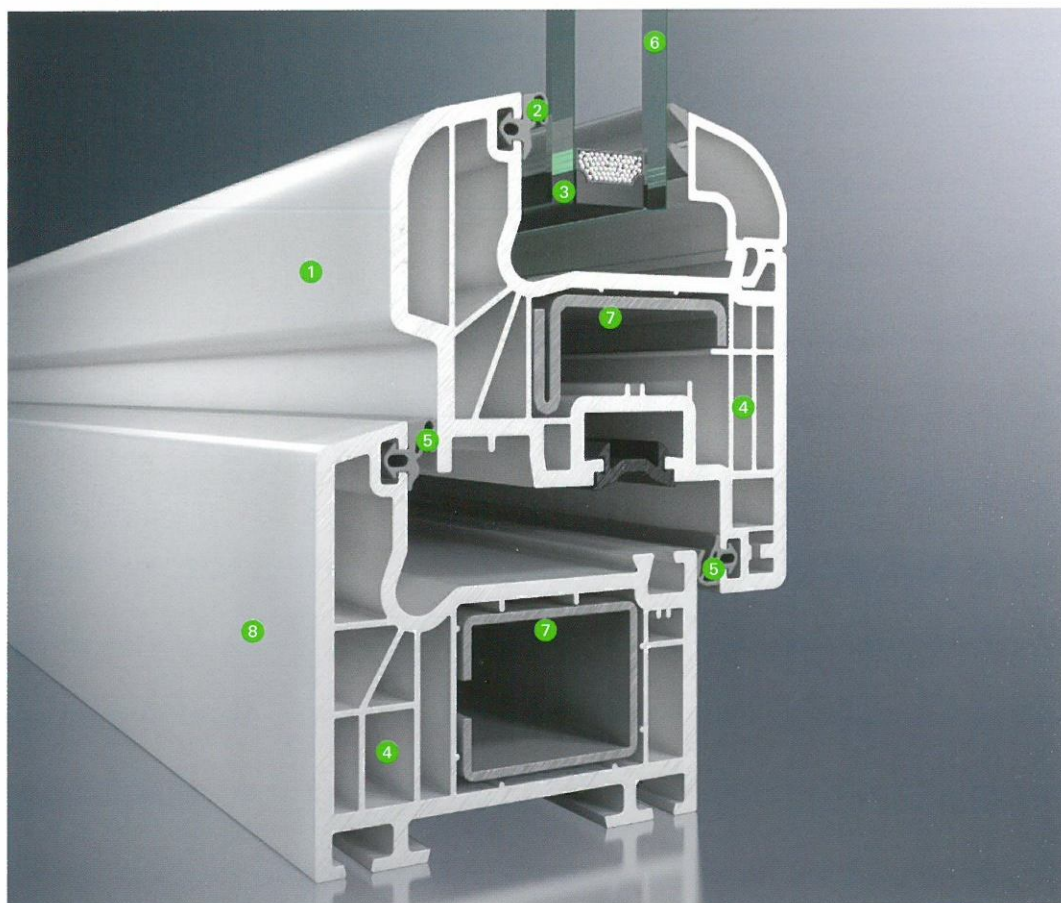

Schüco Corona CT 70 AS Rondo: know-how tedesco, stile italiano

Design di valore assoluto

La linea tondeggiante (softform) **1** dei profili anta Rondo riduce le sezioni in vista dei profili, rendendole più morbide ed eleganti.

Le guarnizioni **2** grigio - argento quasi invisibili e il bordo del vetro **3** incassato in profondità fanno risaltare particolarmente le forme dell'anta.

Elevato isolamento termico

L'innovativa tecnologia con 5 camere di isolamento **4** uno spessore del telaio di 70 mm offrono un eccellente isolamento termico.

Due livelli di guarnizione **5** perimetrale e i vetri incassati in profondità consentono inoltre una riduzione del consumo energetico.

Un vetro isolante di alta qualità **6** riduce al minimo la dispersione termica garantendo al contempo un elevato grado di trasparenza.

Comfort abitativo

Il sistema di isolamento a doppia guarnizione **5** e le particolari caratteristiche del vetro isolante

offrono uno straordinario livello di protezione contro inquinamento acustico, pioggia e vento. In caso di necessità è possibile ottenere senza alcun problema un livello ancora superiore di isolamento acustico grazie alla possibilità di montare un vetro speciale **6**.

Grande durata nel tempo ed elevata sostenibilità ambientale

I rinforzi in acciaio **7** solidi e anticorrosione, presenti sia all'interno del telaio che delle ante, garantiscono stabilità, sicurezza funzionale e una durata prolungata nel tempo.

Il minor consumo energetico, le minori emissioni di CO₂ e la totale riciclabilità garantiscono inoltre una maggiore sostenibilità per l'ambiente.

Facilità di pulizia

Grazie alle loro superfici **8** lisce e resistenti alle intemperie, le finestre si mostreranno come nuove anche dopo anni semplicemente con normali operazioni di pulizia.